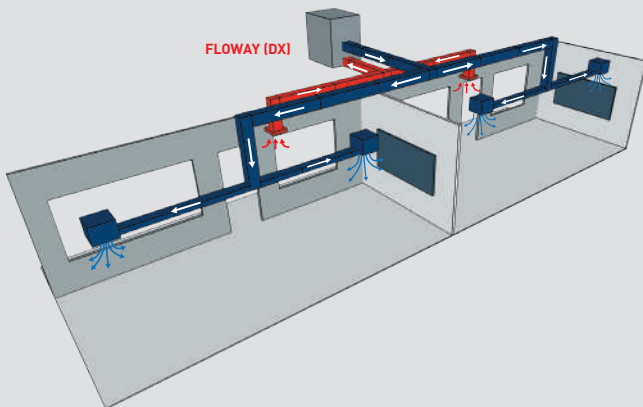

FLOWAY (DX) Plug & Play

VENTILEREN
KOELEN &
VERWARMEN

PLUG & PLAY
KOELTECHNISCH
AFGEMONTEERD
OP FRAME

READY MADE
REGELING &
BEKABELING

Voor geavanceerde luchtbehandeling; ventilatie, koeling & verwarming en maximaal comfort

Energieterugwinning staat centraal in het nieuwe Floway aanbod van CIAT. Het assortiment bestaat uit compacte luchtbehandelingscentrales die in hun categorie op de eerste plaats staan qua gebruiksgemak, ecologisch ontwerp en energie-efficiëntie om u en uw klanten een maximaal comfort te garanderen. De combinatie van de Floway en warmtepomp maakt het systeem compleet.