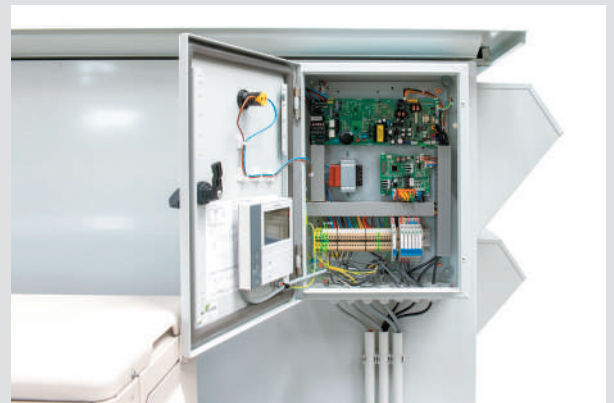

INGEBOUWDE REGELING

FLOWAY: DE OPLOSSING VOOR ELK MARKTSEGMENT

KANTOREN

WINKELCENTRA

ONDERWIJS

GEZONDHEIDSZORG

HOTELS